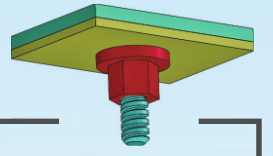

UNIVERSAL DİZAYN GRUBU

0364

KLİPS DÖŞEME KÖŞELİ A.GRİ
S1604 7,95x8x24,6 DUCATO